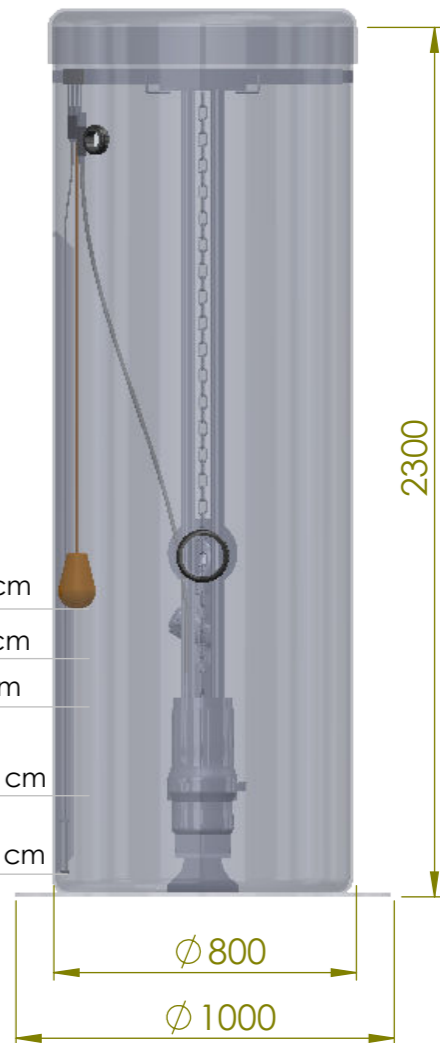

SCALE 1 : 10

SCALE 1 : 20

Nivåvippe for ekstra høyt nivå ca 70cm

Alarmlnivå 60 cm

Startnivå 50 cm

Stoppnivå 20 cm

Nivåsonde 5-10 cm

Pumpestasjon:  
Intec 800/2300 80U22,2  
Pumpe:  
Tsurumi 80U22,2  
Røroplegg:  
Rustfritt stål 304, DN50/2"

Rev.	Tekst:	Rev.dato:

Tegnet av:  
Victor Hansen

Målestokk:  
1:20  
Dato  
11.11.2016