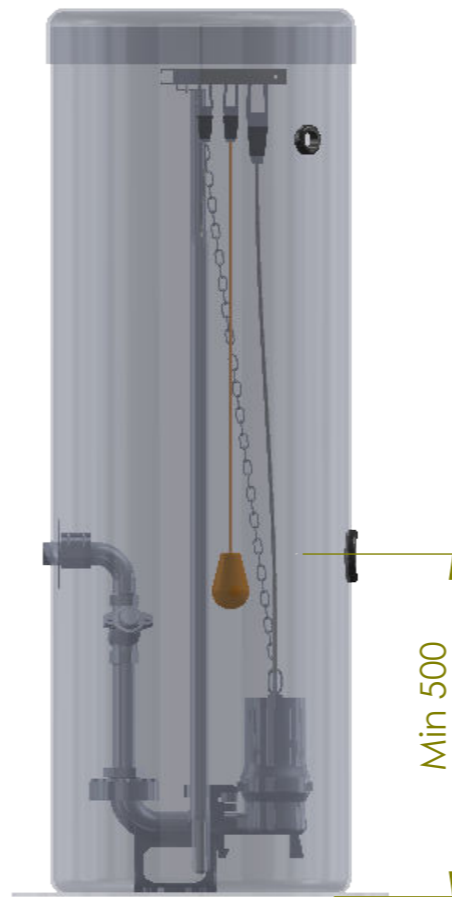

SCALE 1 : 10

SCALE 1 : 20

Nivåvippe for ekstra høyt nivå ca 70cm

Alarmlnivå 60 cm

Startnivå 50 cm

Stoppnivå 20 cm

Nivåsonde 5-10 cm

Pumpestasjon:  
Intec 800/2300 80U22,2  
Pumpe:  
Tsurumi 80U22,2  
Røroplegg:  
Rustfritt stål 304, DN50/2"

Rev.	Tekst:	Rev.dato:

Tegnet av:  
Victor Hansen

Målestokk:  
1:20  
Dato  
11.11.2016