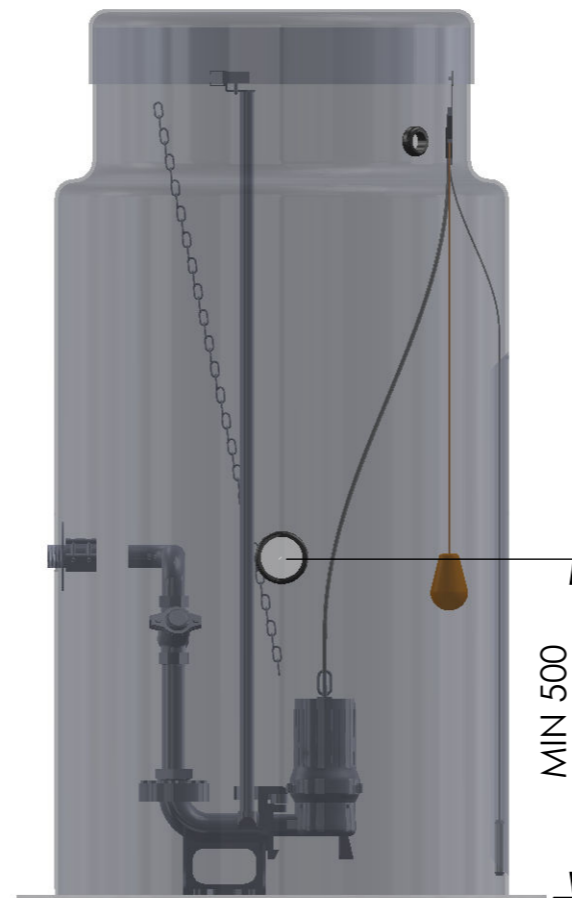

SCALE 1 : 10

SCALE 1 : 20

Nivåvippe for ekstra høyt nivå ca 70cm

Alarmnivå 60 cm

Startnivå 50 cm

Stoppnivå 20 cm

Nivåsonde 5-10 cm

Pumpestasjon:  
Intec 1200/2300/1000 80U2,75

Pumpe:  
Tsurumi 80U2,75

Rørplegg:  
Rustfritt stål 304, DN50/2"

Rev.	Tekst:	Rev.dato:

Tegnet av:  
Victor Hansen

Målestokk:  
1:20  
Dato  
06.02.2014