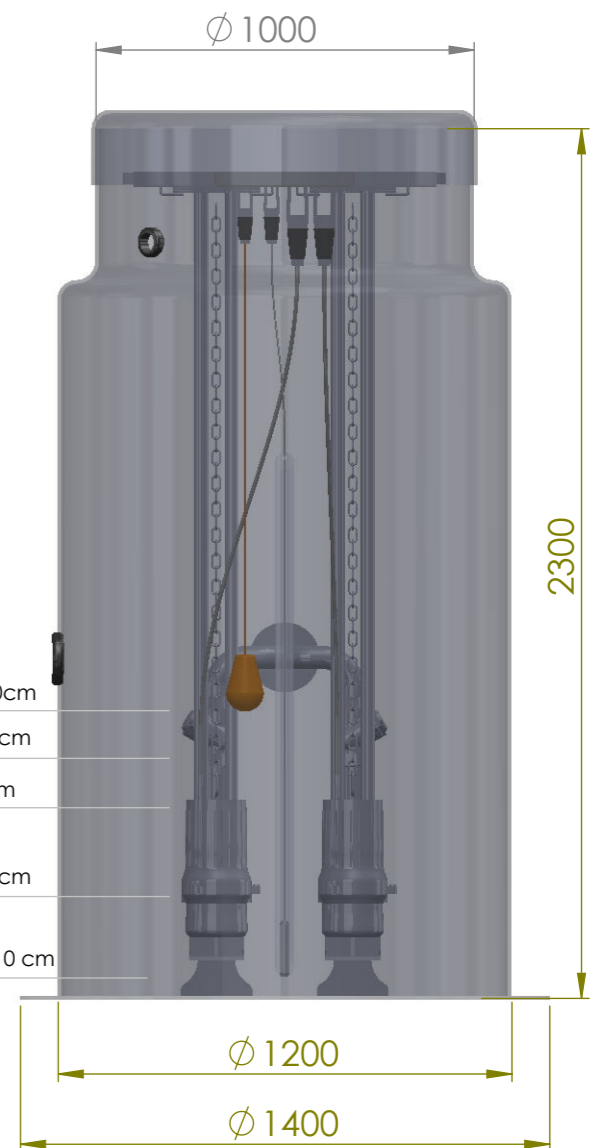

SCALE 1 : 10

SCALE 1 : 20

Nivåvippe for ekstra høyt nivå ca 70cm

Alarmnivå 60 cm

Startnivå 50 cm

Stoppnivå 20 cm

Nivåsonde 5-10 cm

Pumpestasjon:  
Intec 1200/2300/1000 80U2,75

Pumpe:  
Tsurumi 80U2,75

Rørplegg:  
Rustfritt stål 304, DN50/2"

Rev.	Tekst:	Rev.dato:

Tegnet av:  
Victor Hansen

Målestokk:  
1:20  
Dato  
06.02.2014