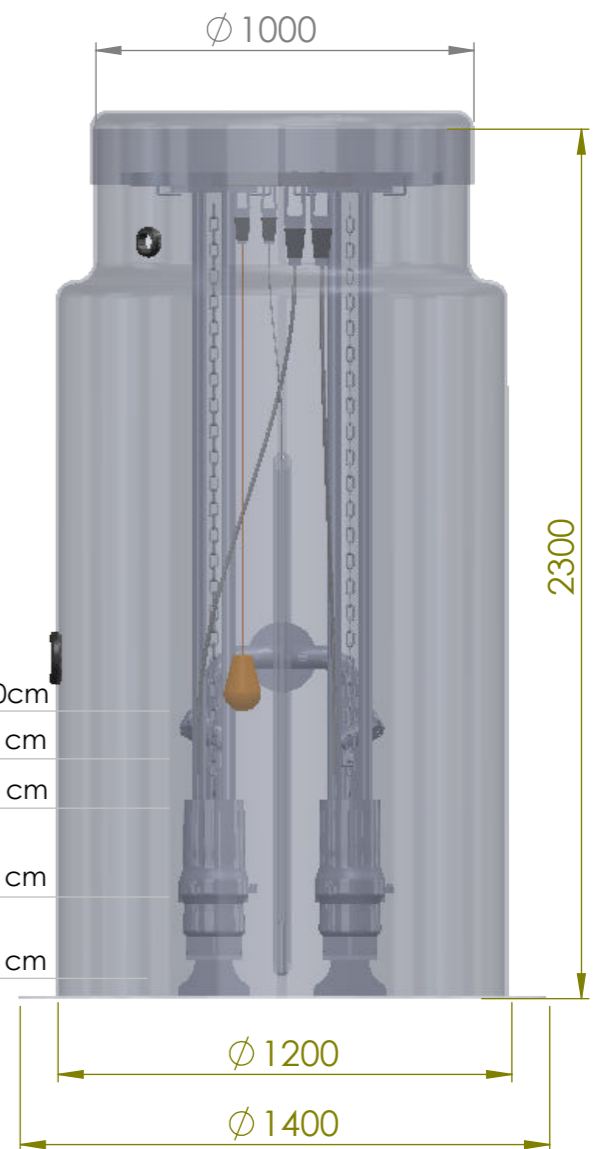

SCALE 1 : 10

SCALE 1 : 20

Nivåvippe for ekstra høyt nivå ca 70cm

Alarmnivå 60 cm

Startnivå 50 cm

Stoppnivå 20 cm

Nivåsonde 5-10 cm

Ø 1200

Ø 1400

Pumpestasjon:
Intec 1200/2300/1000 80U22,2
Pumpe:
Tsurumi 80U22,2
Rørøpplegg:
Rustfritt stål 304, DN50/2"

Rev.	Tekst:	Rev.dato:

Tegnet av:
Victor Hansen

Målestokk:
1:20
Dato
06.02.2014