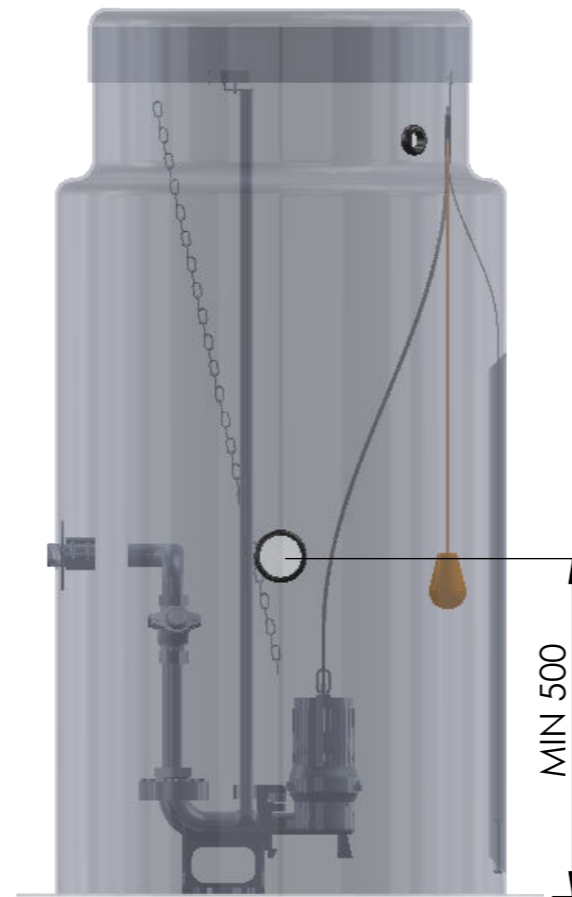

SCALE 1 : 10

SCALE 1 : 20

Nivåvippe for ekstra høyt nivå ca 70cm

Alarmnivå 60 cm

Startnivå 50 cm

Stoppnivå 20 cm

Nivåsonde 5-10 cm

Ø 1200

Ø 1400

Pumpestasjon:
Intec 1200/2300/1000 80U22,2
Pumpe:
Tsurumi 80U22,2
Rørøpplegg:
Rustfritt stål 304, DN50/2"

Rev.	Tekst:	Rev.dato:

Tegnet av:
Victor Hansen

Målestokk:
1:20
Dato
06.02.2014