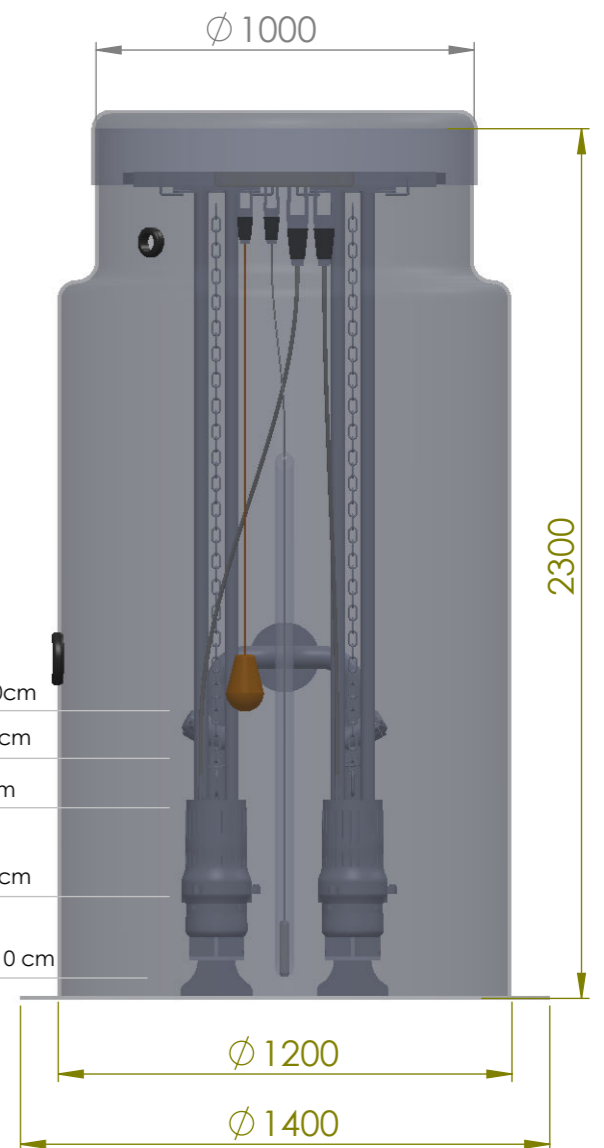

SCALE 1 : 10

SCALE 1 : 20

Nivåvippe for ekstra høyt nivå ca 70cm

Alarmnivå 60 cm

Startnivå 50 cm

Stoppnivå 20 cm

Nivåsonde 5-10 cm

Pumpestasjon:  
Intec 1200/2300/1000 80U21,5  
Pumpe:  
Tsurumi 80U21,5  
Rørplegg:  
Rustfritt stål 304, DN50/2"

Rev.	Tekst:	Rev.dato:

Tegnet av:  
Victor Hansen

Målestokk:  
1:20  
Dato  
06.02.2014