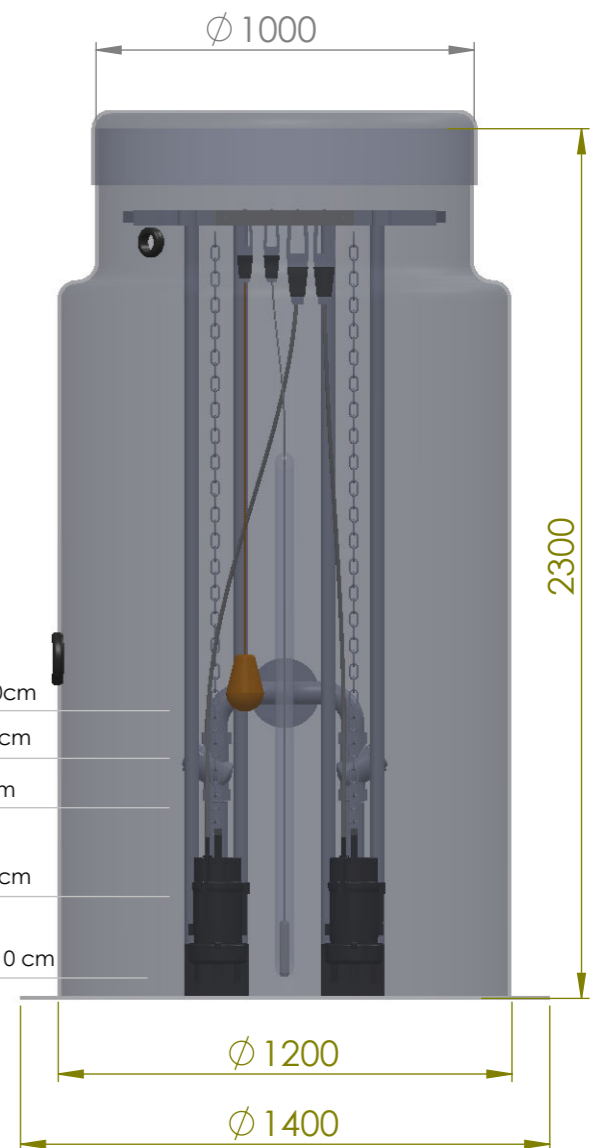

SCALE 1 : 10

SCALE 1 : 20

Nivåvippe for ekstra høyt nivå ca 70cm

Alarmlnivå 60 cm

Startnivå 50 cm

Stoppnivå 20 cm

Nivåsonde 5-10 cm

Pumpestasjon:
Intec 1200/2300/1000 50UT2,75
Pumpe:
Tsurumi 50UT2,75
Rørplegg:
Rustfritt stål 304, DN50/2"

Rev.	Tekst:	Rev.dato:

Tegnet av:
Victor Hansen

Målestokk:
1:20
Dato
06.02.2014