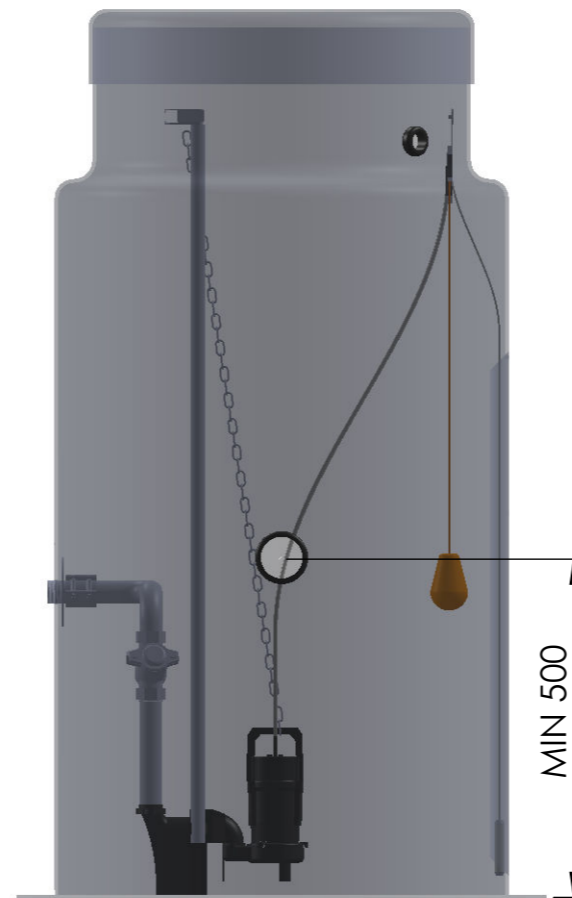

SCALE 1 : 10

SCALE 1 : 20

Nivåvippe for ekstra høyt nivå ca 70cm

Alarmlnivå 60 cm

Startnivå 50 cm

Stoppnivå 20 cm

Nivåsonde 5-10 cm

Pumpestasjon:
Intec 1200/2300/1000 50UT2,75
Pumpe:
Tsurumi 50UT2,75
Rørplegg:
Rustfritt stål 304, DN50/2"

Rev.	Tekst:	Rev.dato:

Tegnet av:
Victor Hansen

Målestokk:
1:20
Dato
06.02.2014