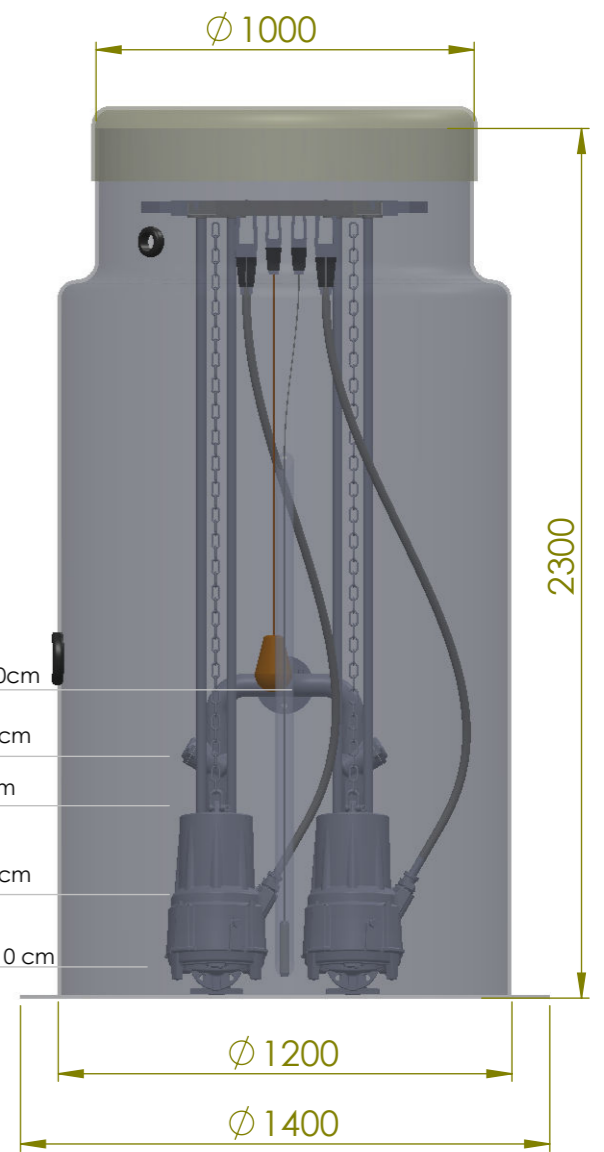

SCALE 1 : 10

SCALE 1 : 20

Nivåvippe for ekstra høyt nivå ca 70cm

MIN 500

- Alarmlnivå 60 cm
- Startnivå 50 cm
- Stoppnivå 20 cm
- Nivåsonde 5-10 cm

Pumpestasjon:
 Intec 1200/2300/1000 KCT 040H
 Pumpe:
 KCT040HG+003021N1
 KCT040HD+004021N1
 KCT040HA+005521N1

Rørapplegg:
 Rustfritt stål 304, DN50/2"

Rev.	Tekst:	Rev.dato:

Tegnet av:
 Victor Hansen

Målestokk:
 1:20
 Dato
 06.02.2014