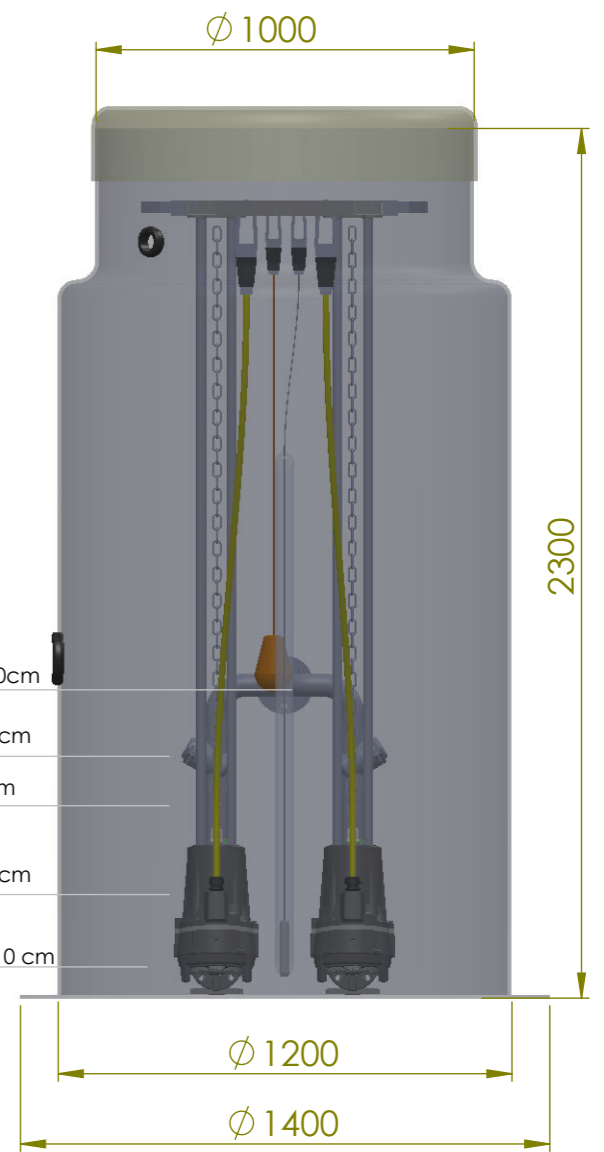

SCALE 1 : 10

SCALE 1 : 20

Nivåvippe for ekstra høyt nivå ca 70cm

Alarmnivå 60 cm

Startnivå 50 cm

Stoppnivå 20 cm

Nivåsonde 5-10 cm

Ø 1000

2300

Ø 1200

Ø 1400

Pumpestasjon:  
Intec 1200/2300/1000 KCT 040F

Pumpe:  
KCT040FT+001521N1  
KCT040FG+001521N1  
KCT040FP+002221N1  
KCT040FA+002221N1

Rørapplegg:  
Rustfritt stål 304, DN50/2"

Rev.	Tekst:	Rev.dato:

Tegnet av:  
Victor Hansen

Målestokk:  
1:20  
Dato  
06.02.2014