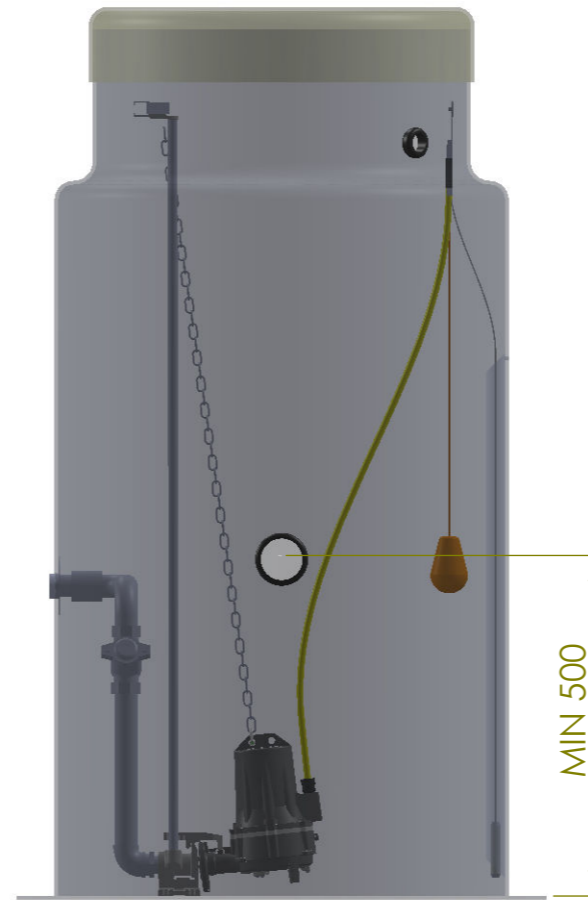

SCALE 1 : 10

SCALE 1 : 20

Nivåvippe for ekstra høyt nivå ca 70cm

Alarmnivå 60 cm

Startnivå 50 cm

Stoppnivå 20 cm

Nivåsonde 5-10 cm

Ø 1000

2300

Ø 1200

Ø 1400

Pumpestasjon:  
Intec 1200/2300/1000 KCT 040F

Pumpe:  
KCT040FT+001521N1  
KCT040FG+001521N1  
KCT040FP+002221N1  
KCT040FA+002221N1

Rørapplegg:  
Rustfritt stål 304, DN50/2"

Rev.	Tekst:	Rev.dato:

Tegnet av:  
Victor Hansen

Målestokk:  
1:20  
Dato  
06.02.2014