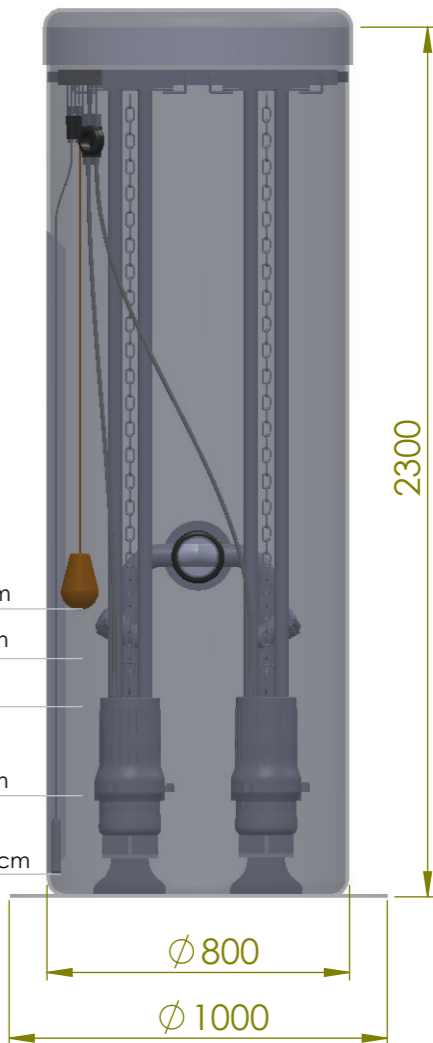

SCALE 1 : 10

SCALE 1 : 20

Nivåvippe for ekstra høyt nivå ca 70cm

Alarmnivå 60 cm

Startnivå 50 cm

Stoppnivå 20 cm

Nivåsonde 5-10 cm

Pumpestasjon:  
Intec 800/2300 80U21,5

Pumpe:  
Tsurumi 80U21,5

Rørapplegg:  
Rustfritt stål 304, DN50/2"

Rev.	Tekst:	Rev.dato:

Tegnet av:  
Victor Hansen

Målestokk:  
1:20  
Dato  
06.02.2014