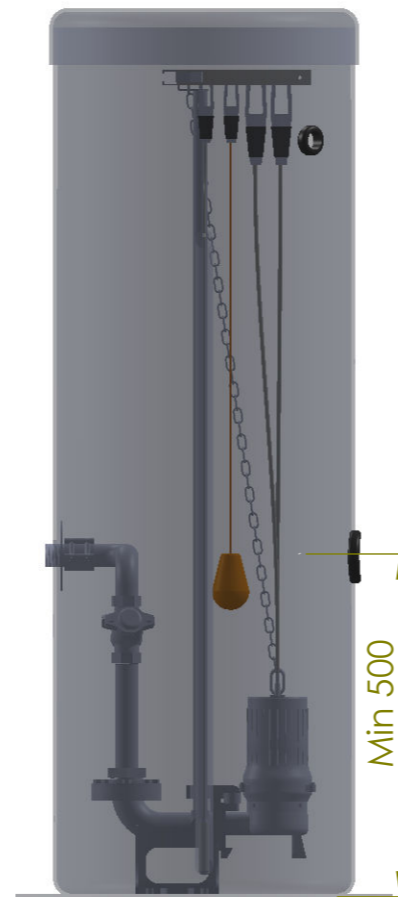

SCALE 1 : 10

SCALE 1 : 20

Nivåvippe for ekstra høyt nivå ca 70cm

Alarmnivå 60 cm

Startnivå 50 cm

Stoppnivå 20 cm

Nivåsonde 5-10 cm

Pumpestasjon:  
Intec 800/2300 80U21,5

Pumpe:  
Tsurumi 80U21,5

Rørapplegg:  
Rustfritt stål 304, DN50/2"

Rev.	Tekst:	Rev.dato:

Tegnet av:  
Victor Hansen

Målestokk:  
1:20  
Dato  
06.02.2014