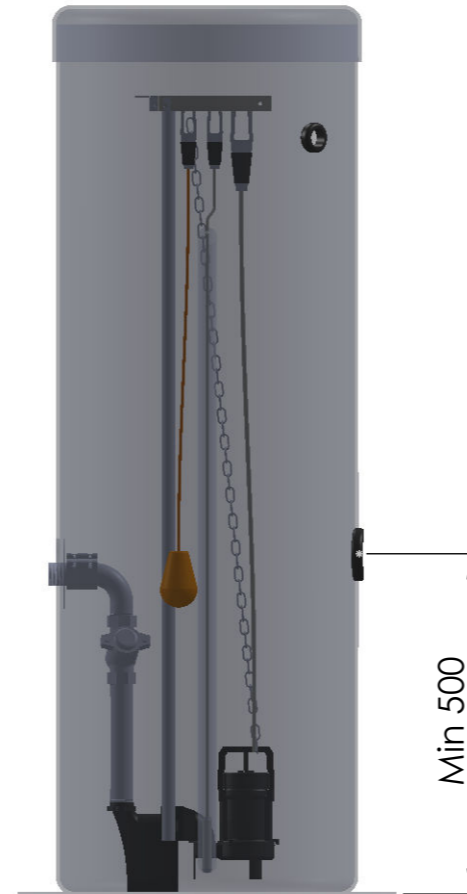

SCALE 1 : 10

SCALE 1 : 20

Nivåvippe for ekstra høyt nivå ca 70cm

Alarmnivå 60 cm

Startnivå 50 cm

Stoppnivå 20 cm

Nivåsonde 5-10 cm

Pumpestasjon:  
Intec 800/2300 50UT2,4  
Pumpe:  
Tsurumi 50UT2,4  
Rørapplegg:  
Rustfritt stål 304, DN50/2"

Rev.	Tekst:	Rev.dato:

Tegnet av:  
Victor Hansen

Målestokk:  
1:20  
Dato  
24.04.2014