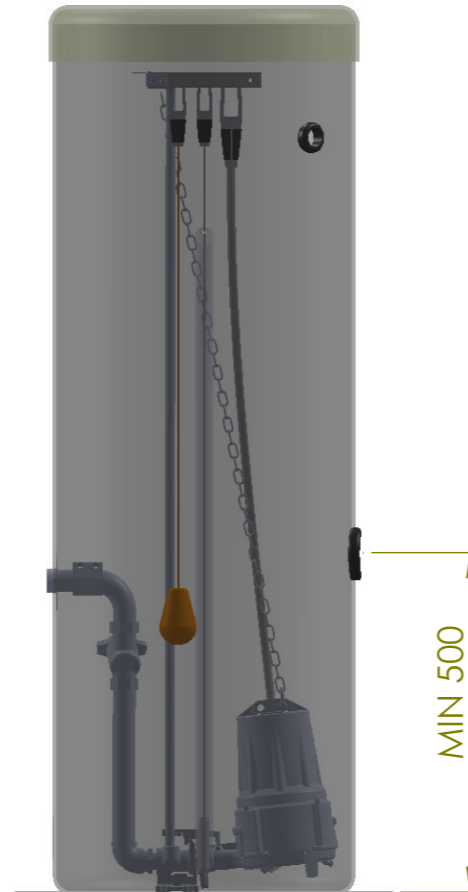

SCALE 1 : 10

SCALE 1 : 20

Nivåvippe for ekstra høyt nivå ca 70cm

Alarmnivå 60 cm

Startnivå 50 cm

Stoppnivå 20 cm

Nivåsonde 5-10 cm

Ø 800

Ø 1000

Pumpestasjon:
Intec 800/2300 KCT040H

Pumpe:
KCT040HG+003021N1
KCT040HD+004021N1
KCT040HA+005521N1

Rørapplegg:
Rustfritt stål 304, DN50/2"

Rev.	Tekst:	Rev.dato:

Tegnet av:
Victor Hansen

Målestokk:
1:20
Dato
06.02.2014