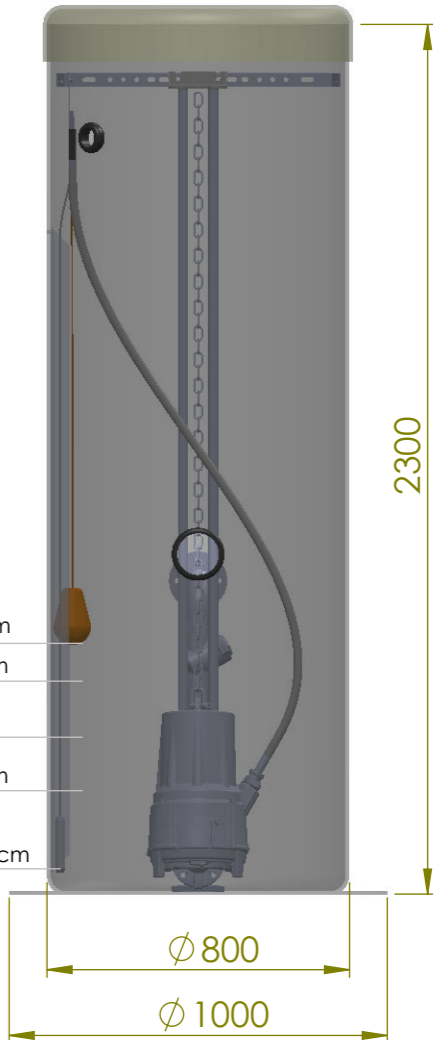

SCALE 1 : 10

SCALE 1 : 20

Nivåvippe for ekstra høyt nivå ca 70cm

Alarmnivå 60 cm

Startnivå 50 cm

Stoppnivå 20 cm

Nivåsonde 5-10 cm

Ø 800

Ø 1000

Pumpestasjon:
Intec 800/2300 KCT040H

Pumpe:
KCT040HG+003021N1
KCT040HD+004021N1
KCT040HA+005521N1

Rørapplegg:
Rustfritt stål 304, DN50/2"

Rev.	Tekst:	Rev.dato:

Tegnet av:
Victor Hansen

Målestokk:
1:20
Dato
06.02.2014