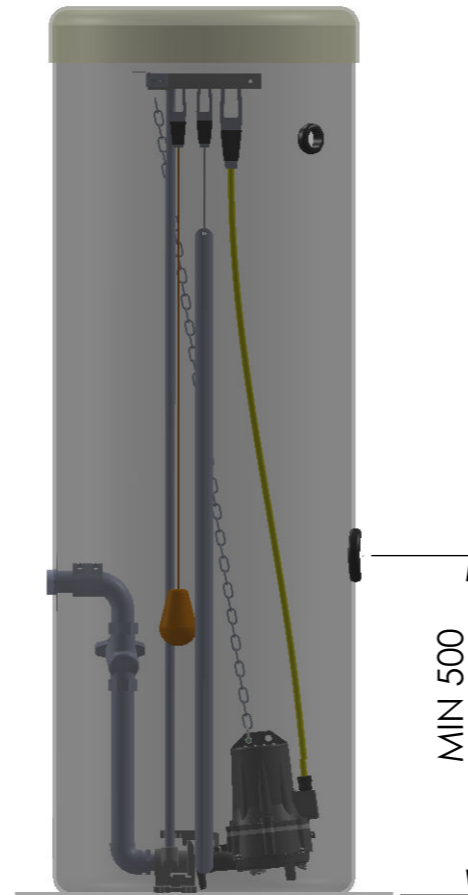

SCALE 1 : 10

SCALE 1 : 20

Nivåvippe for ekstra høyt nivå ca 70cm

Alarmnivå 60 cm

Startnivå 50 cm

Stoppnivå 20 cm

Nivåsonde 5-10 cm

Pumpestasjon:  
Intec 800/2300 KCT040F

Pumpe:  
KCT040FT+001521N1  
KCT040FG+001521N1  
KCT040FP+002221N1  
KCT040FA+002221N1

Rørapplegg:  
Rustfritt stål 304, DN50/2"

Rev.	Tekst:	Rev.dato:

Tegnet av:  
Victor Hansen

Målestokk:  
1:20  
Dato  
06.02.2014