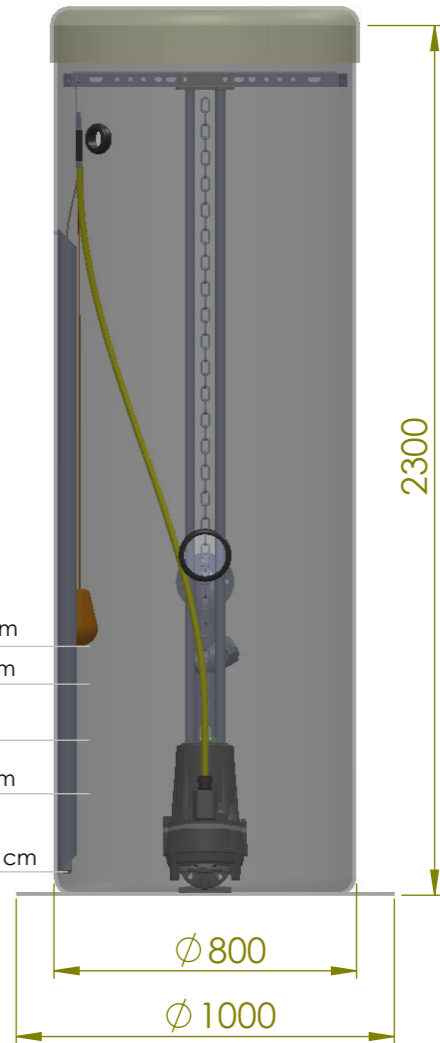

SCALE 1 : 10

SCALE 1 : 20

Nivåvippe for ekstra høyt nivå ca 70cm

Alarmnivå 60 cm

Startnivå 50 cm

Stoppnivå 20 cm

Nivåsonde 5-10 cm

Pumpestasjon:  
Intec 800/2300 KCT040F

Pumpe:  
KCT040FT+001521N1  
KCT040FG+001521N1  
KCT040FP+002221N1  
KCT040FA+002221N1

Rørapplegg:  
Rustfritt stål 304, DN50/2"

Rev.	Tekst:	Rev.dato:

Tegnet av:  
Victor Hansen

Målestokk:  
1:20  
Dato  
06.02.2014